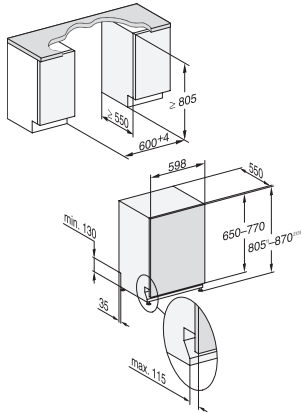

G 5873 SCVi Active Plus E
Helintegrerad diskmaskin
för optimala torkresultat tack vare AutoOpen-torkning.

G7000, fully integrated dishwasher, 60cm (installation drawing)